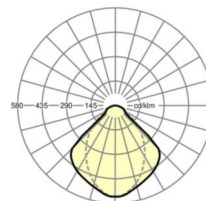

параметры

номер заказа	78130036200
код EAN	4020863332533
номер таможенного тарифа	94051190
Знак прохождения контроля	IP 20, класс защиты I, F, Стойкость к ударам теннисных мячей, Стойкость к ударам мячей, Indoor, CE
Степень ударопрочности IK	IK03
Температура окружения	ta 25°C
Особые свойства	Готовность к IoT «Ready for IoT»
Гарантийный срок	5 лет
Государственные программы поддержки	BEG - государственные субсидии для энергосберегающих зданий (действительна только для Германии)

электротехника

Балласт	Электронный драйвер DALI2 (2 штука)
Мощность системы	114W
сетевое напряжение	230V/50Hz
автоматический предохранитель (пусковой ток)	12 штук/B10, 20 штук/B16, 21 штук/C10, 34 штук/C16
класс энергосбережения/Источник света	B

Оптика

Оснастка	LED, цветопередача/оттенок света CRI ≥ 80 / 4000K
Допуск для координаты цветности (MacAdam)	3SDCM
Фотобиологическая безопасность (светильник)	RG1
Номинальный световой поток	14579lm
Срок службы LED	50000h L80/B10 (Tq 25°C)
светоотдача светильников	128lm/W
Угол излучения	(C0) / 75 ° (C90)
UGR поп./вдоль	19.2 / 19.5

DEEP-LINK

<https://www.regiolum.de/ru/article/78130036200>