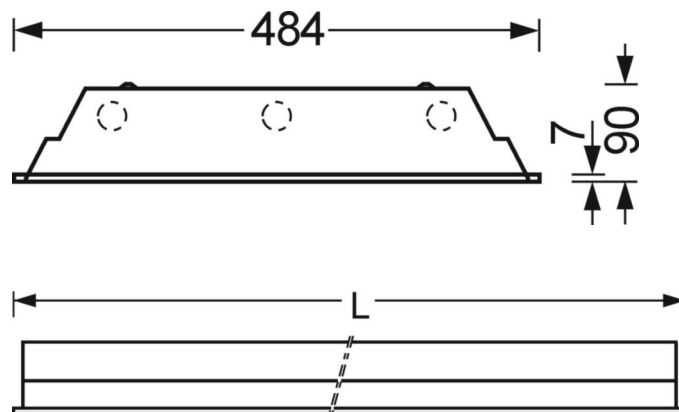

светильник для спортзалов - решетка, белая - прямой широконаправленный свет

Корпус из стального листа с кромкой одинаковой ширины вокруг, загнутой на 7мм вверх, для подвесных потолков на Т-образных траверсах с внешне симметричным рисунком и потолков с вырезом. Цвет корпуса белый стандартный для электротехники RAL 9016; Прямое широконаправленное распределение света через решетку из стального листа со стабильными гладкими перегородками; белая лакировка подобно RAL 9016; с V-образным отражательным профилем, откидывается с одной стороны; выдерживает удары мячей. Решетка крепится подпружиненными затворами, выдерживающими удары мячей и открываемыми только с помощью инструментов. Подключение к сети через 5-полюсную присоединительную клемму втычного контакта.; с переключающим преобразователем для дежурного освещения, по запросу. Проводка для включения двумя группами, группировка светодиодных блоков, один внутри/два снаружи;. Крепежный хомут BBT для скрыто-симметричных потолочных конструкций или потолков с вырезом, заказывается отдельно.

DEEP-LINK

<https://www.regiolum.de/ru/article/78130036200>

Ссылка	LED 14600lm 840
ηLB	100 %
Φ ↓↑	100 % / 0 %
UGR поп./вдоль	19.2 / 19.5

Механика

цвет корпуса	белый стандартный для электротехники RAL 9016
размеры (LxWxH/DxH)	1548mm x 484mm x 90mm
Глубина	83mm
Потолочная система	Скрыто-симметричная конструкция [VS], потолки с вырезами (AD)
вырез в потолке (ДхШ/диам.)	1535mm x 470mm
глубина встройки	250mm [AD]; 250mm [VS]
вес (нетто)	19.1kg
Вид монтажа	настенная установка отдельных светильников

размеры

L	1548 mm	Длина
B	484 mm	Ширина
H	90 mm	Высота
T	83 mm	Глубина
DA(L)	1535 mm	Сечение, длина
DA(B)	470 mm	Сечение, ширина
E(AD)	250 mm	Минимальное расстояние от потолка (потолки с вырезом)
E(VS)	250 mm	Минимальное расстояние от потолка (скрытая симметричная конструк
MLVS	1550 mm	Модульный размер, длина (скрытая симметричная конструкция)
MBVS	484.5 mm	Модульный размер, ширина (скрытая симметричная конструкция)